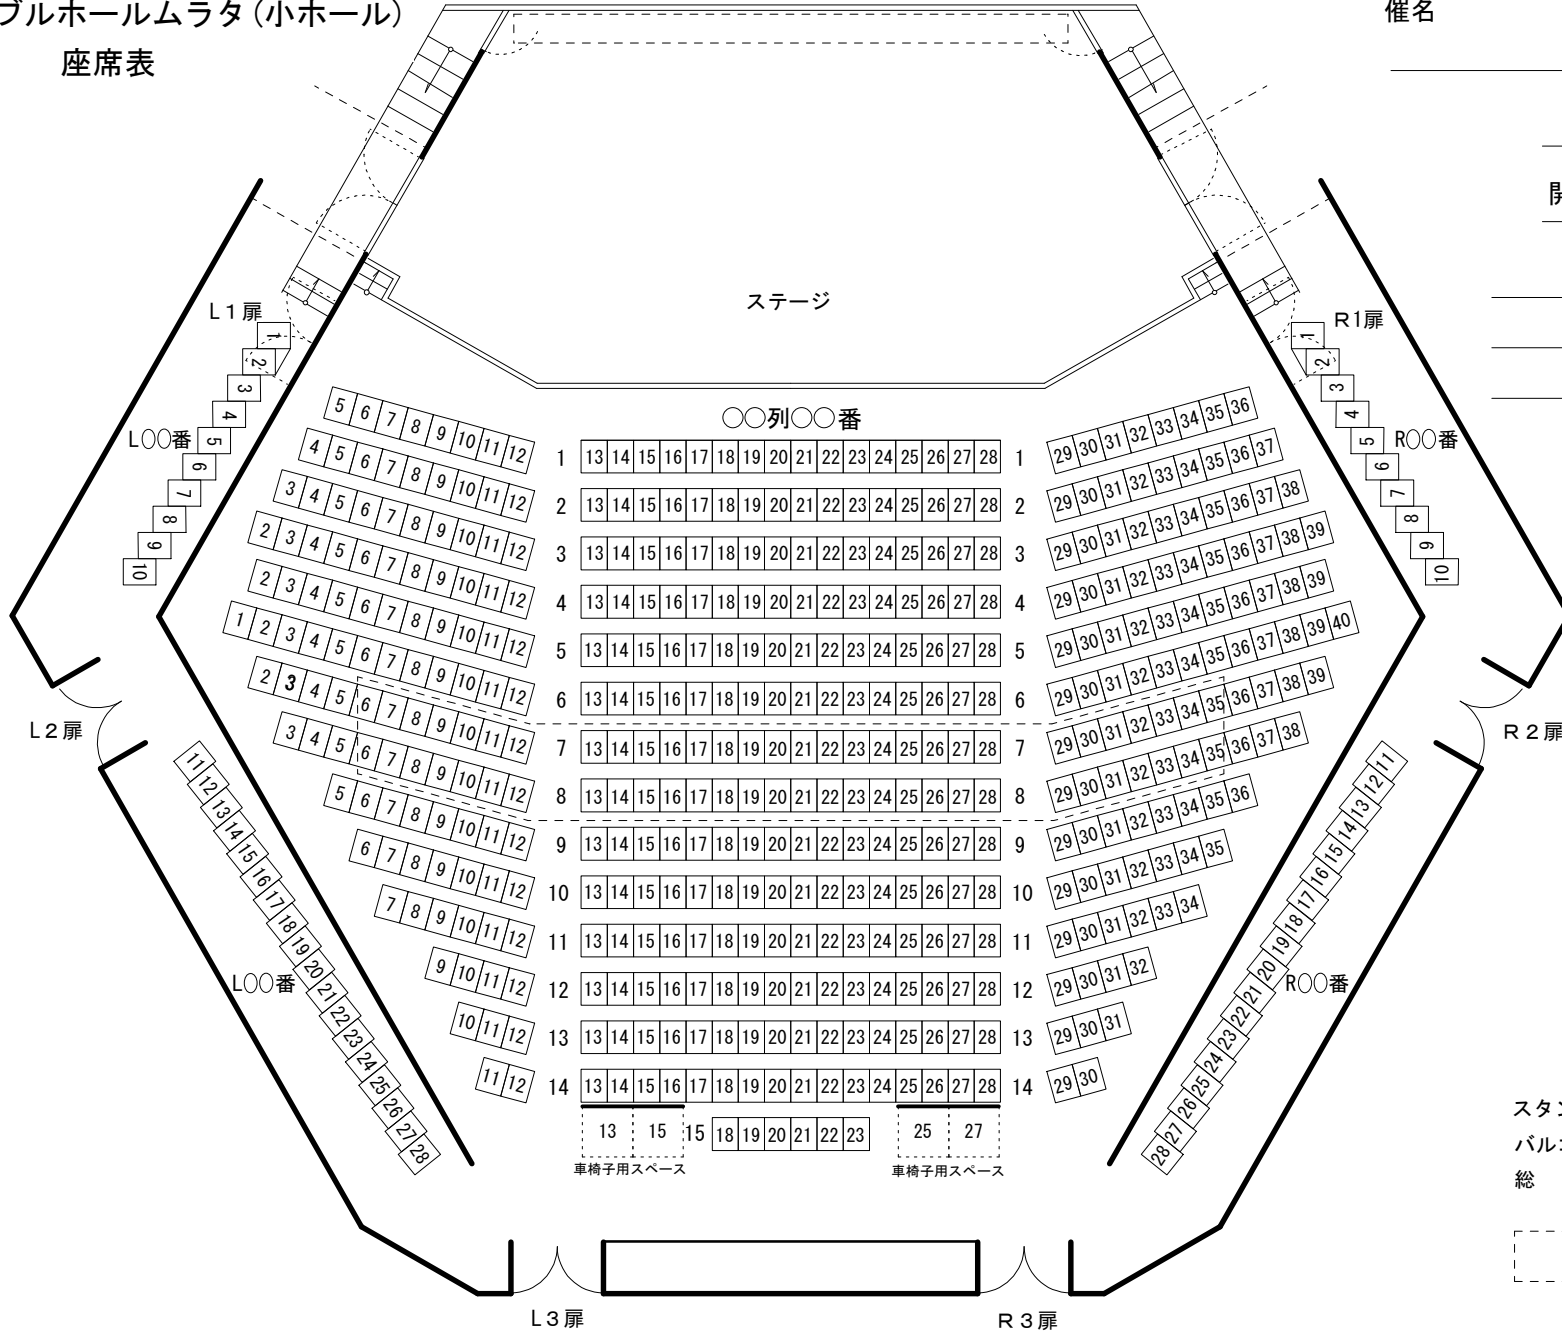

京都コンサートホール  
アンサンブルホールムラタ (小ホール)  
座席表

催名

年 月 日

開場 開演

小ホール  
スタンダード席 454席  
バルコニー席 56席  
総座席 510席