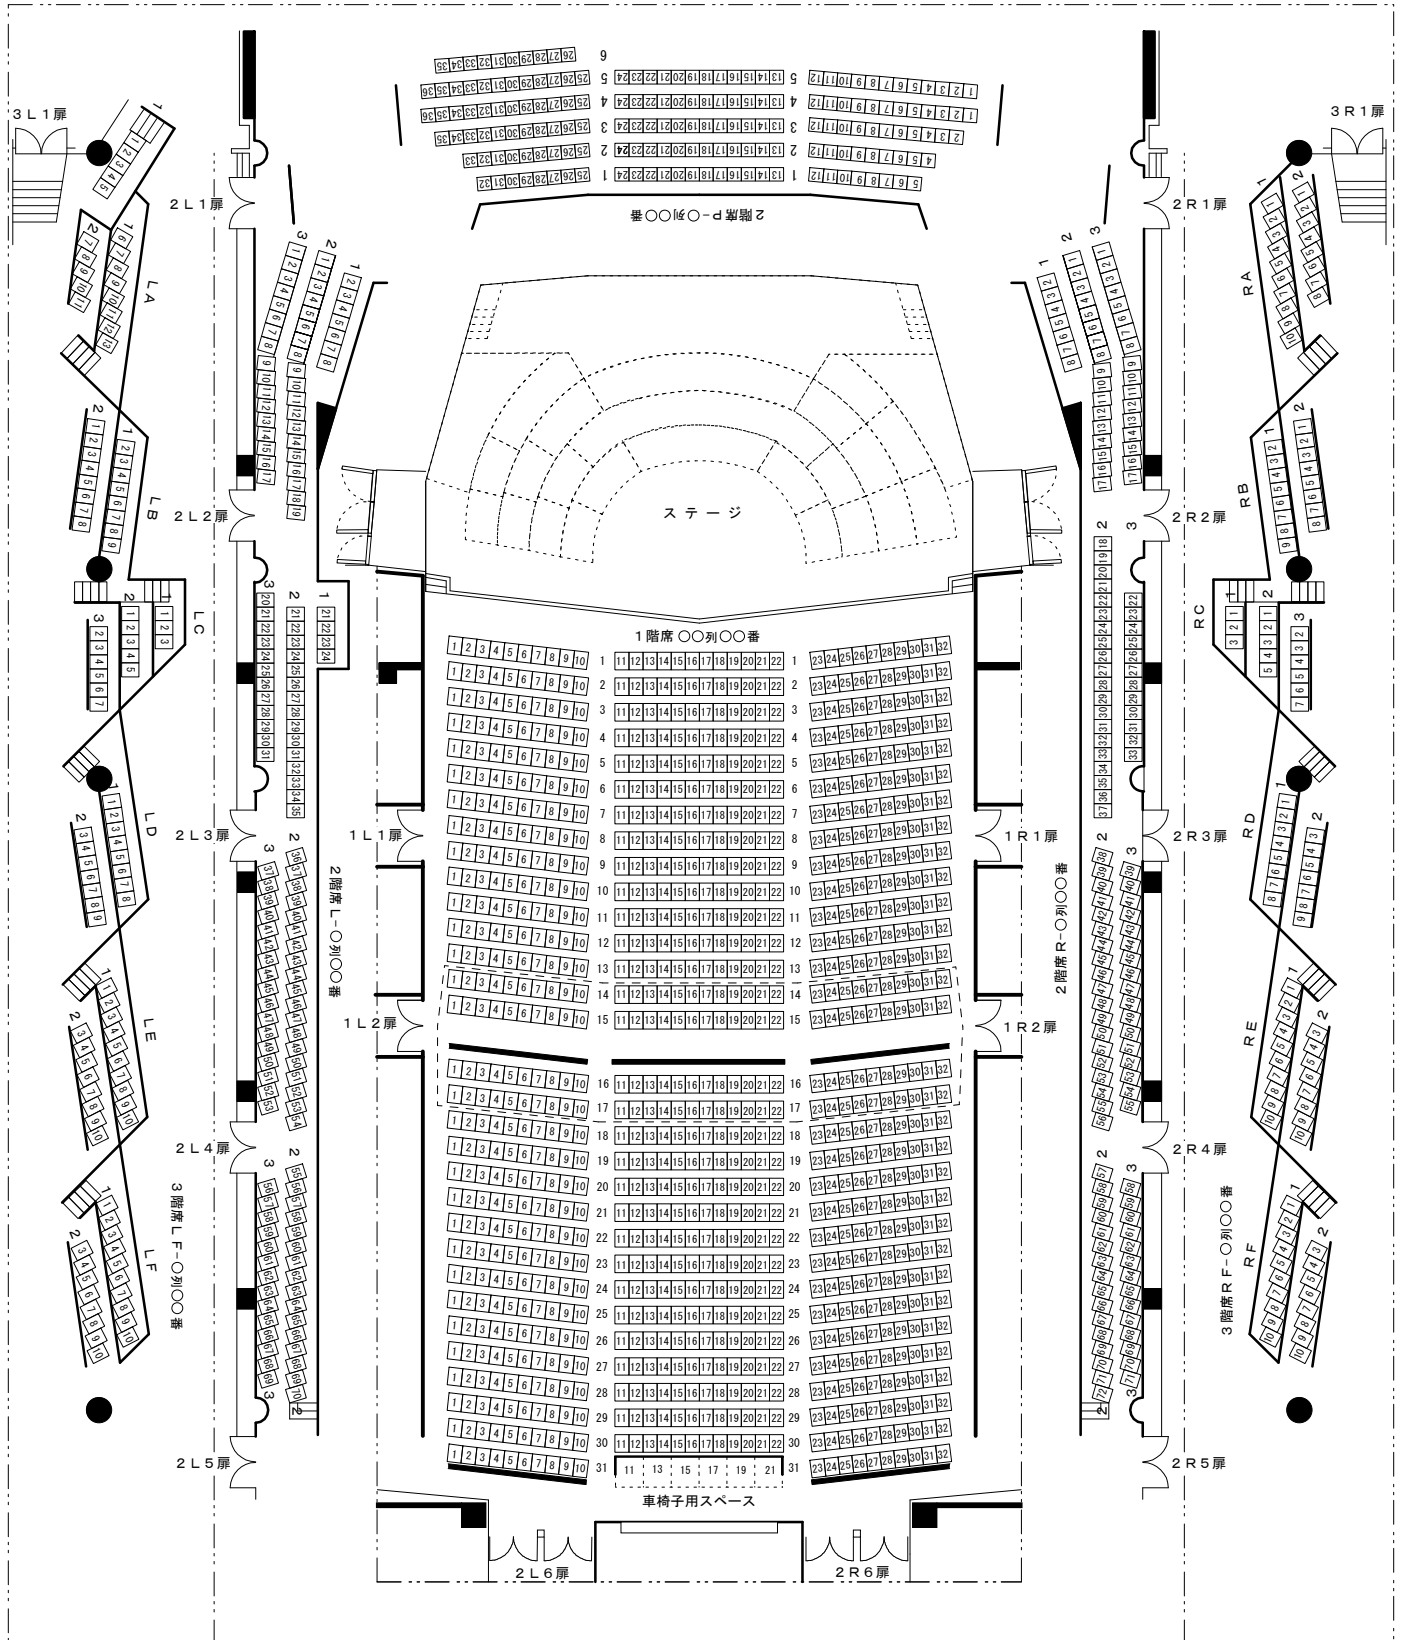

京都コンサートホール 大ホール座席表

催名

年 月 日 開場 開演

大ホール
 1階 980席
 2階 453席
 バルコニー席 279席
 ボディウム席 174席
 3階 400席
 バルコニー席 198席
 センター席 202席
 総席数 1833席

ループ席