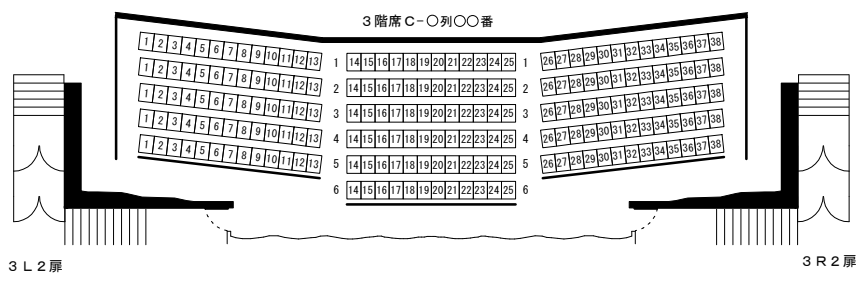

京都コンサートホール 大ホール座席表

催名

年 月 日 開場 開演

大ホール
 1階 980席
 2階 453席
 バルコニー席 279席
 ボディウム席 174席
 3階 400席
 バルコニー席 198席
 センター席 202席
 総席数 1833席

ループ席