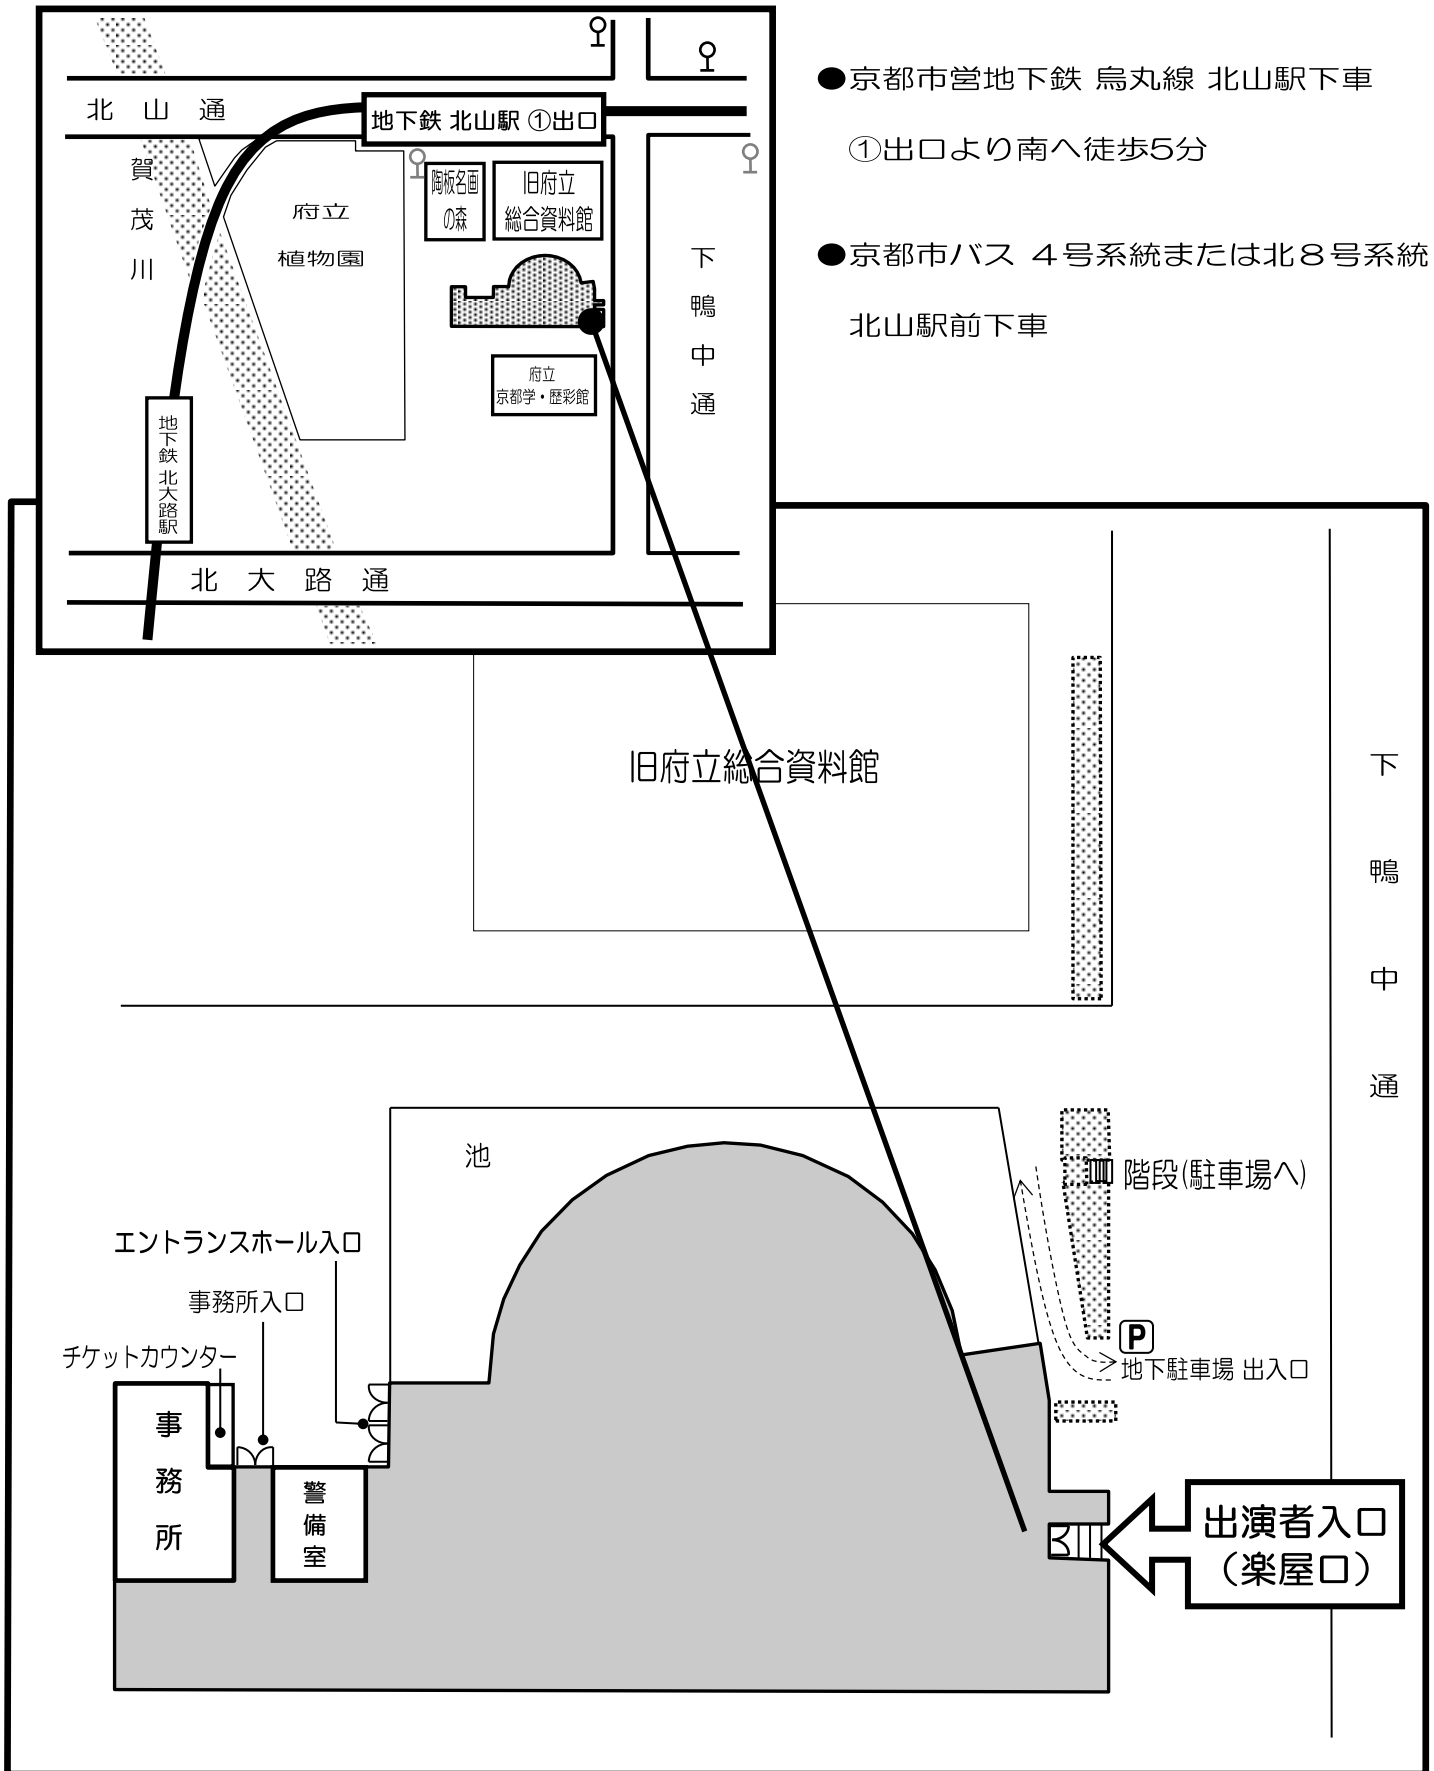

京都コンサートホール 出演者入口（楽屋口）

〒606-0823

京都市左京区下鴨半木町1-26

TEL: 075-711-2980 (代表)