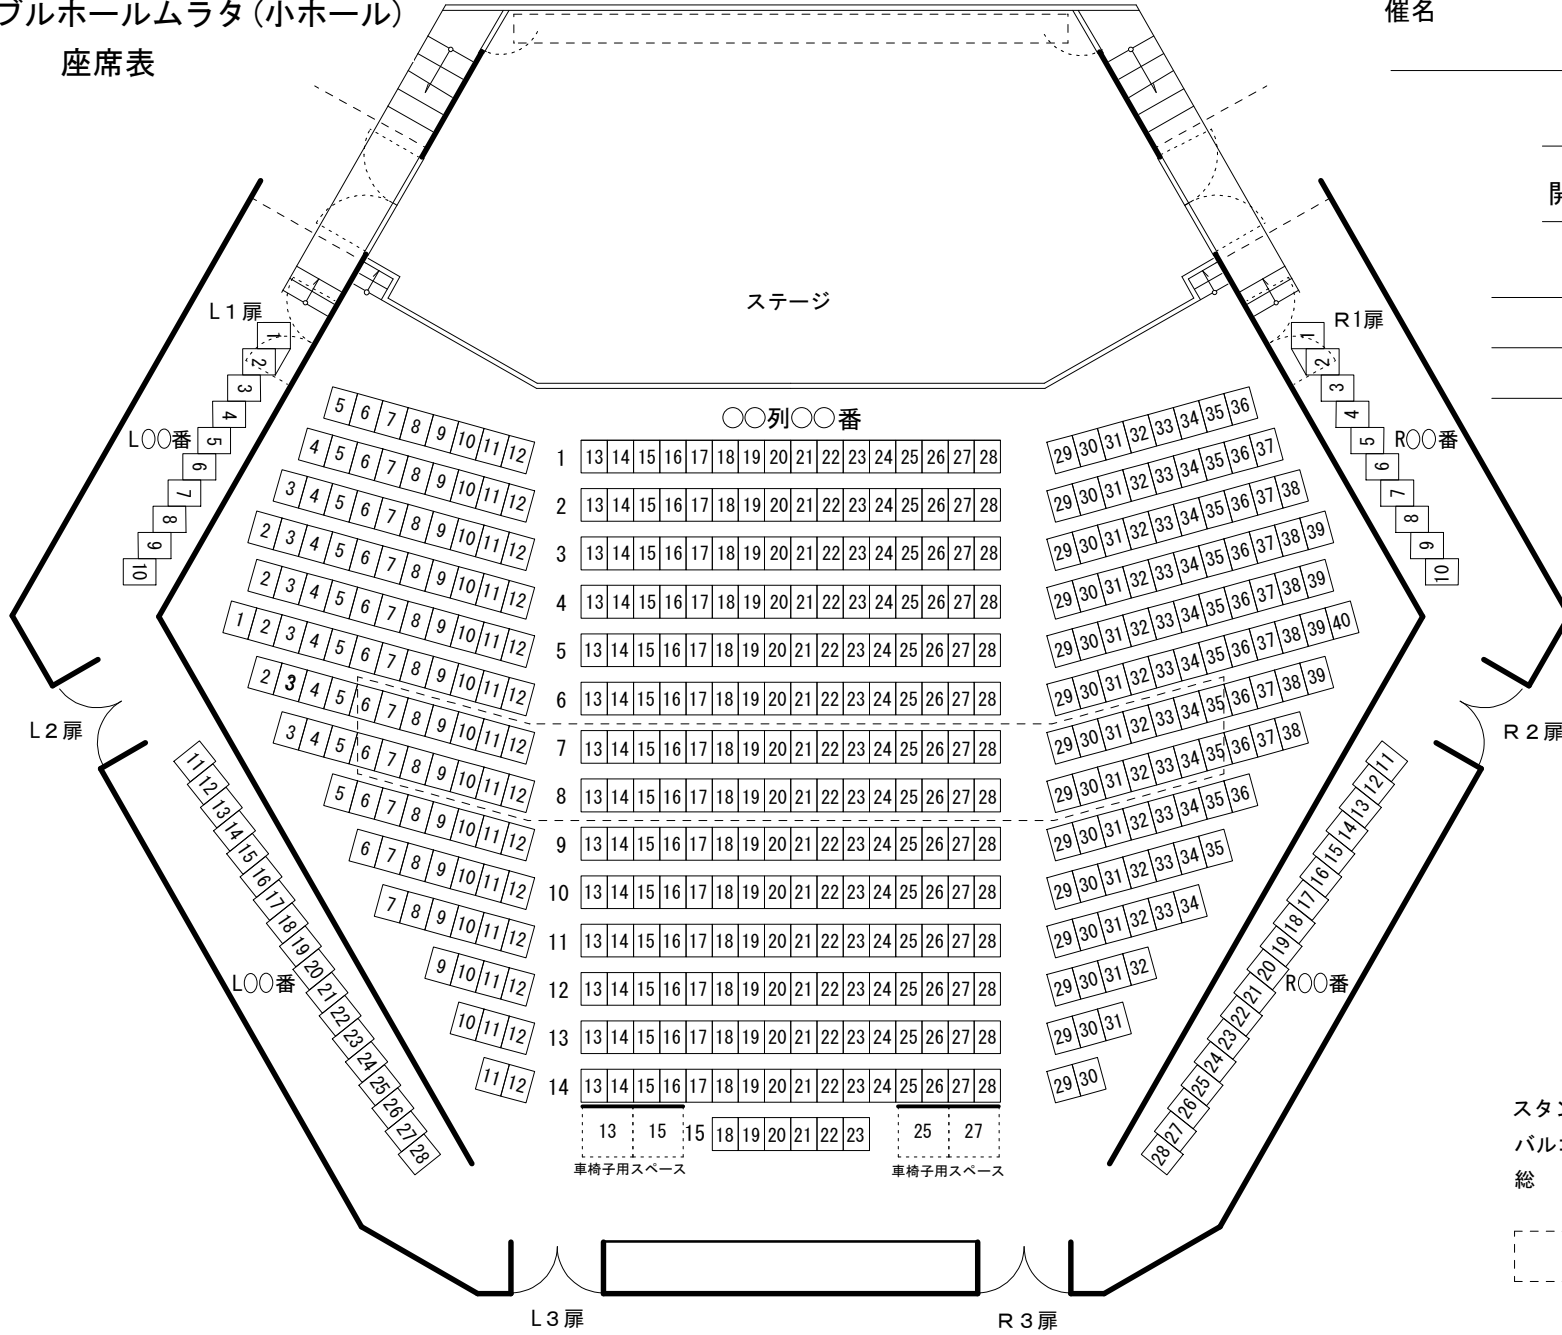

京都コンサートホール  
アンサンブルホールムラタ (小ホール)  
座席表

催名

年 月 日

開場 開演

小ホール  
スタンダード席 454席  
バルコニー席 56席  
総座席 510席